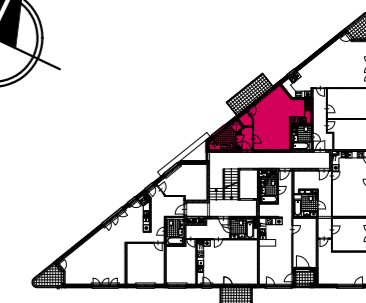

Piętro 1 Lokal nr 3 1 Pokój

POWIERZCHNIA 29,24 m²
BALKON M3.05 5,83 m²

MEDIA

UWAGA:

1. Wymiary pomieszczeń, lokalizacje przyborów sanitarnych, rozmieszczenie punktów oświetleniowych etc., podano zgodnie z projektem wykonawczym. Mogą wystąpić niewielkie różnice wymiarów i usytuowania elementów powstałe w trakcie realizacji prac budowlanych. Podane na rzucie wymiary są wymiarami w świetle pionowych przegród (ścian) w stanie surowym.
2. Zestawienie powierzchni użytkowych poszczególnych pomieszczeń lokalu podano na podstawie projektu wykonawczego; obliczenie powierzchni użytkowych poszczególnych pomieszczeń i lokalu wykonano zgodnie z Rozporządzeniem Ministra Transportu, Budownictwa i Gospodarki Morskiej z dnia 25.04.2012 r. w sprawie szczegółowego zakresu i formy projektu budowlanego (Dz. U. z dnia 27 kwietnia 2012 roku).