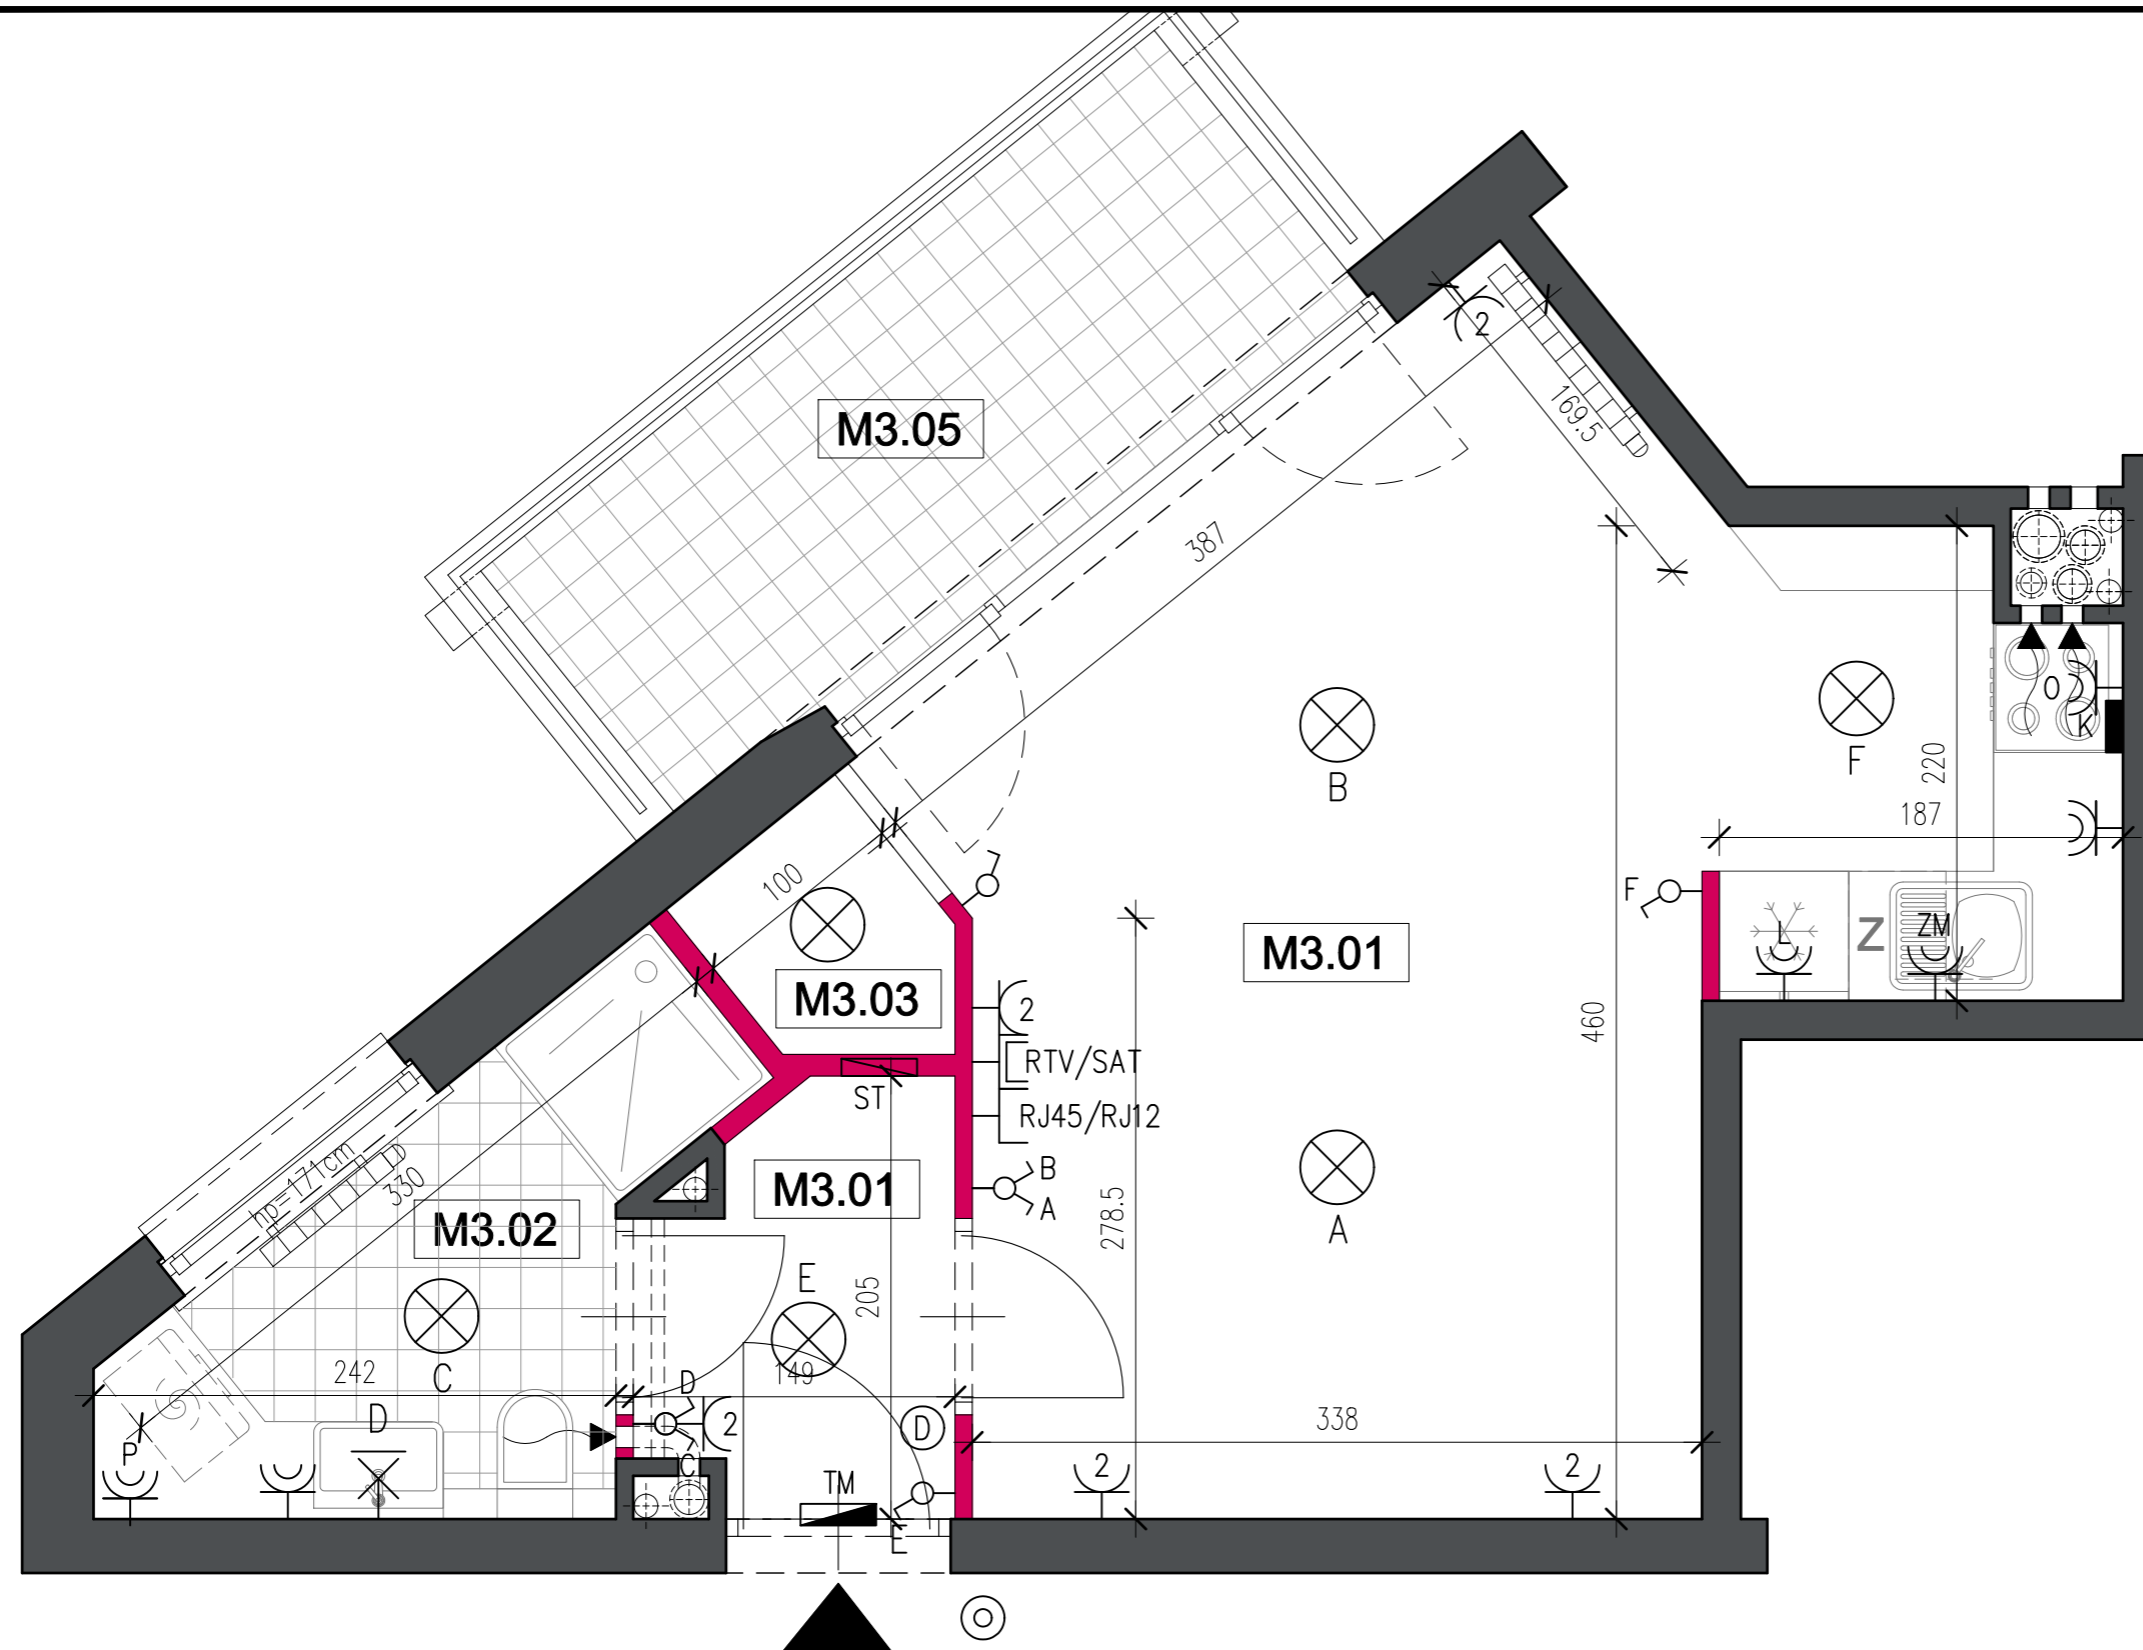

Piętro 1 Lokal nr 3 1 Pokój

POWIERZCHNIA 29,24 m²
BALKON M3.05 5,83 m²

MEDIA

UWAGA:

1. Wymiary pomieszczeń, lokalizacje przyborów sanitarnych, rozmieszczenie punktów oświetleniowych etc., podano zgodnie z projektem wykonawczym. Mogą wystąpić niewielkie różnice wymiarów i usytuowania elementów powstałe w trakcie realizacji prac budowlanych. Podane na rzucie wymiary są wymiarami w świetle pionowych przegród (ścian) w stanie surowym.
2. Zestawienie powierzchni użytkowych poszczególnych pomieszczeń lokalu podano na podstawie projektu wykonawczego; obliczenie powierzchni użytkowych poszczególnych pomieszczeń i lokalu wykonano zgodnie z Rozporządzeniem Ministra Transportu, Budownictwa i Gospodarki Morskiej z dnia 25.04.2012 r. w sprawie szczegółowego zakresu i formy projektu budowlanego (Dz. U. z dnia 27 kwietnia 2012 roku).

- włącznik jednobiegunowy
- włącznik dwubiegunowy
- włącznik schodowy
- gniazdo wtykowe podwójne z uziemieniem, 230V/16A
- gniazdo wtykowe podwójne z uziemieniem, IP44, 230V/16A
- puszkę dla kuchenki elektrycznej (wys. montażu 0,3m)

- RJ45/RJ12 gniazdo teleinformatyczne
- RTV/SAT gniazdo telewizyjne RTV/SAT
- RTV gniazdo telewizyjne RTV
- D wypust domofonowy, h=155cm
- O oprawa żyrandolowa
- X wypust do oprawy kinkietowej, h=195cm

OPIS OZNACZEŃ DLA GNIAZD WTYKOWYCH

- P - pralka (wys. montażu 1,4m)
- T - taras (wys. montażu 0,3m)
- ZM - zmywarka (wys. montażu 0,6m)
- L - lodówka (wys. montażu 1,4m)
- O - okap kuchenny (wys. montażu 2,2m)